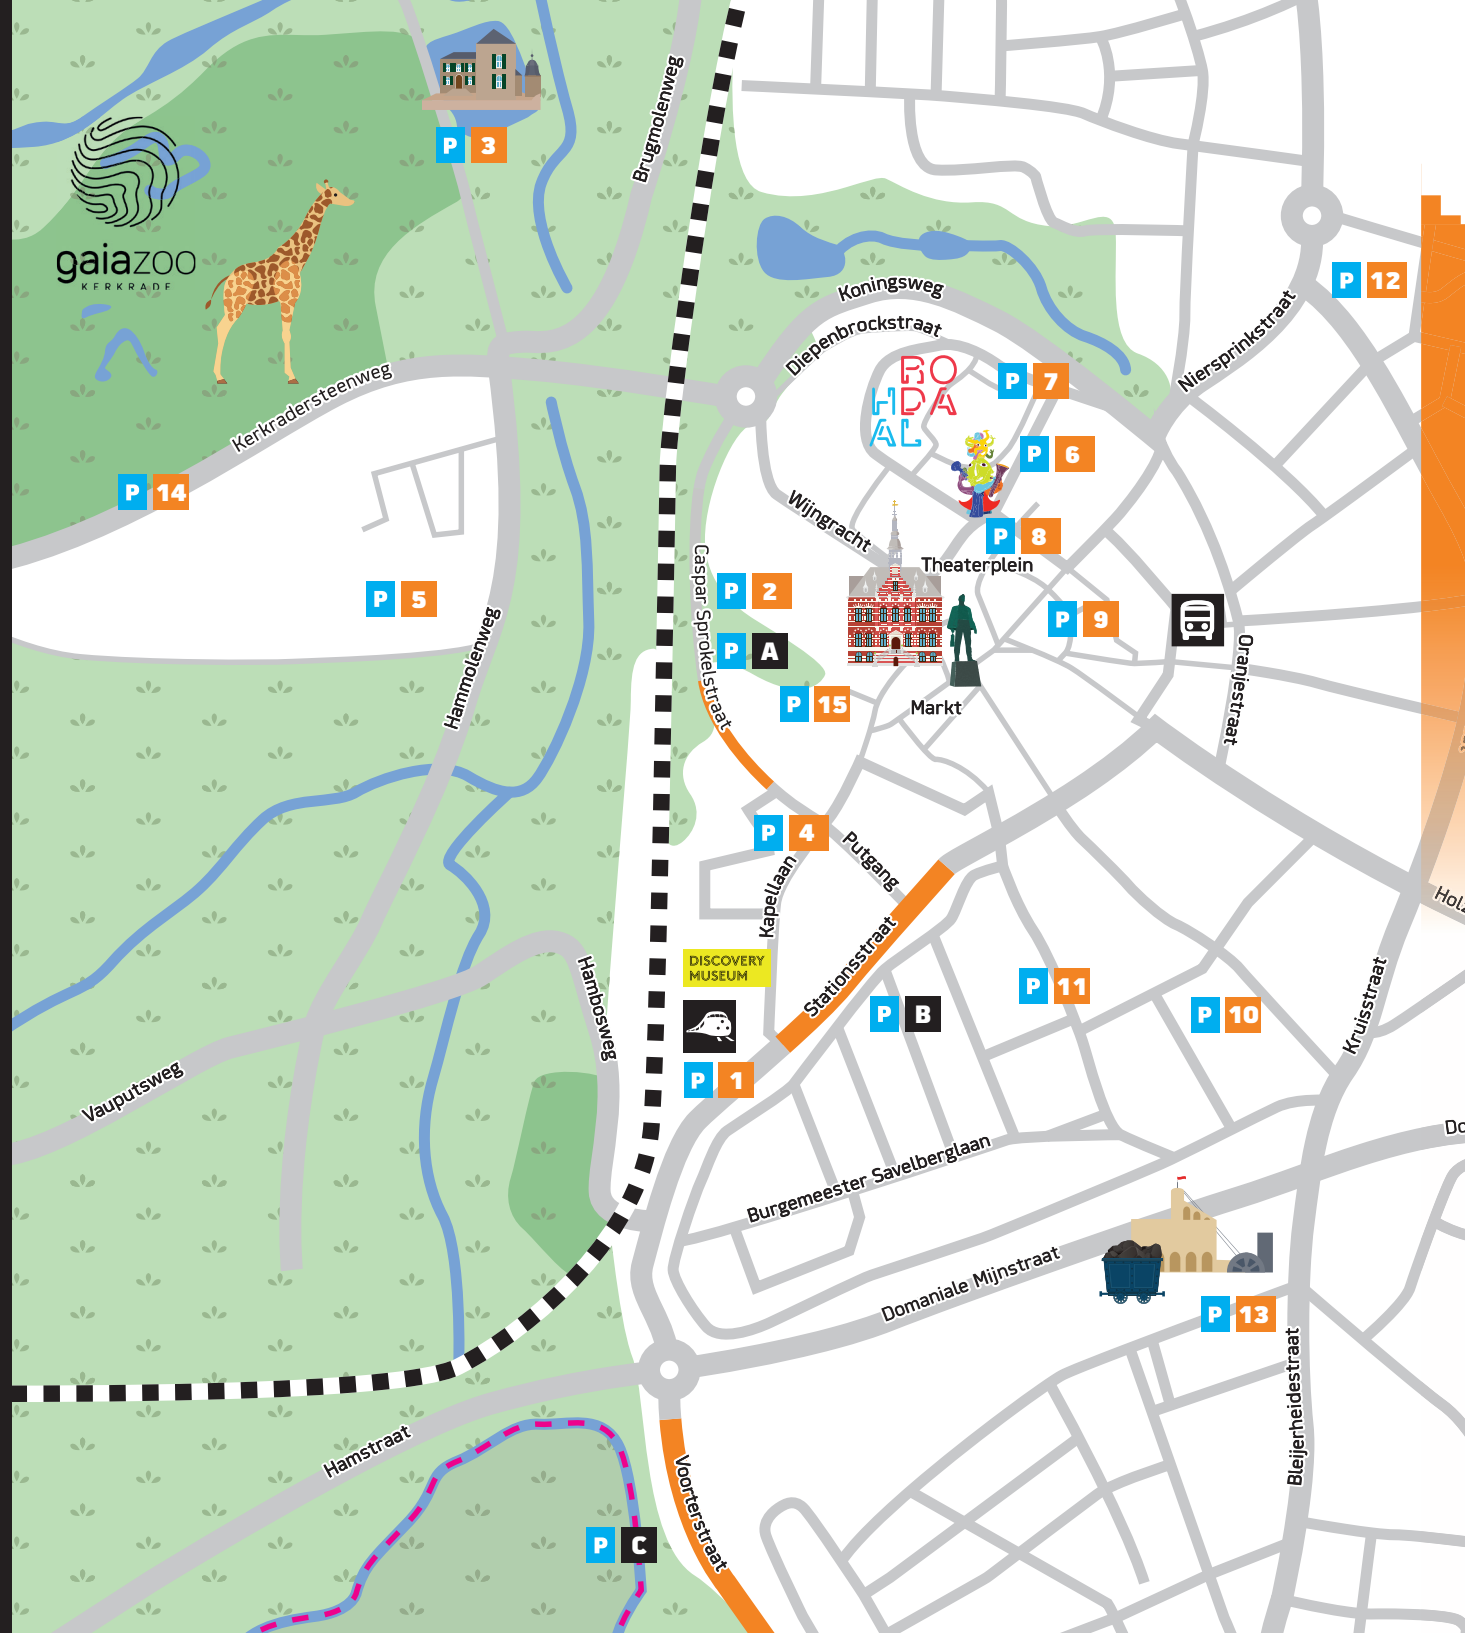

PARKEERGELEGENHEDEN KERKRADE CENTRUM

BELEEF KERKRADE

PARKEREN

1. P-terrein Station (gratis)
2. P-garage Vie-Centrum (gratis)
3. P-terrein Erenstein (gratis)
4. P-terrein Kosterbeemden (gratis)
5. P-stroken Hammolenweg (gratis)
6. P-stroken J.S. Bachstraat (betaald)
7. P-terrein Europaplein (betaald)
8. P-terrein Theaterplein (betaald)
9. P-terrein Kloosterraderplein (betaald)
10. P-terrein Old Hickoryplein (gratis)
11. P-terrein Einderstraat (gratis)
12. P-terrein Hertogenlaan (gratis)
13. P-terrein Maria Gorettiplein (gratis)
14. P-stroken Ventweg Kerkradersteenweg (betaald)
15. P-terrein Kerkplein (betaald)

PARKEREN OP DE STOEP

- A. Caspar Sprokelstraat (gratis)
- B. Stationsstraat (betaald)
- C. Voorterstraat (gratis)

- Parkeren op trottoir uitsluitend tijdens evenementen m.u.v. Voorterstraat;
- Maandag t/m zaterdag 9.00 tot 19.00 uur betaald parkeren, eerste uur gratis. Zondag altijd gratis parkeren.